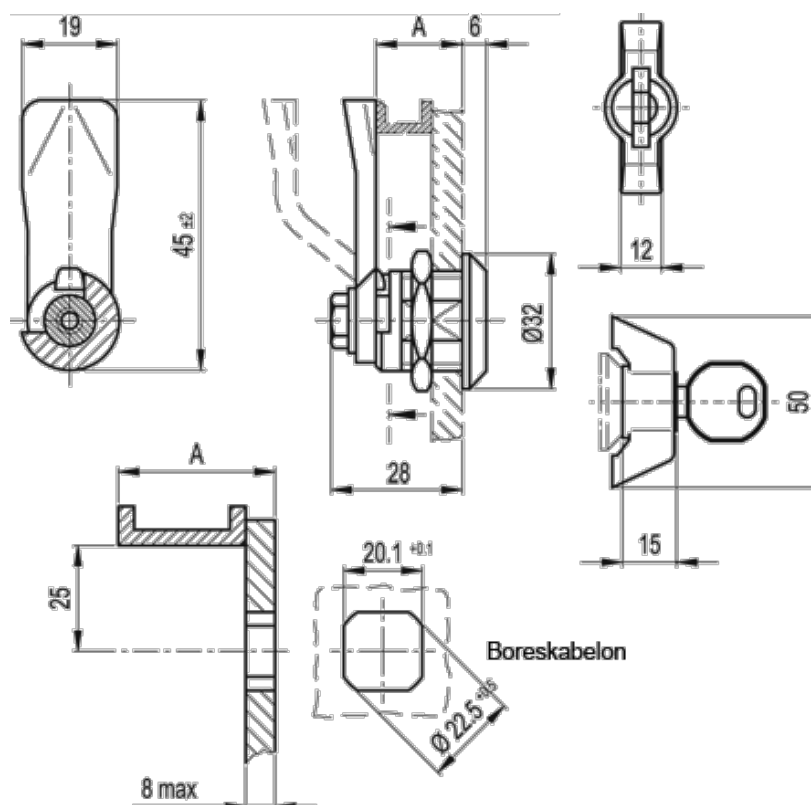

Varenummer: 20733002
Beskrivelse: E+G Låseelement
GN 115-SCK-6

Mål

A = 6